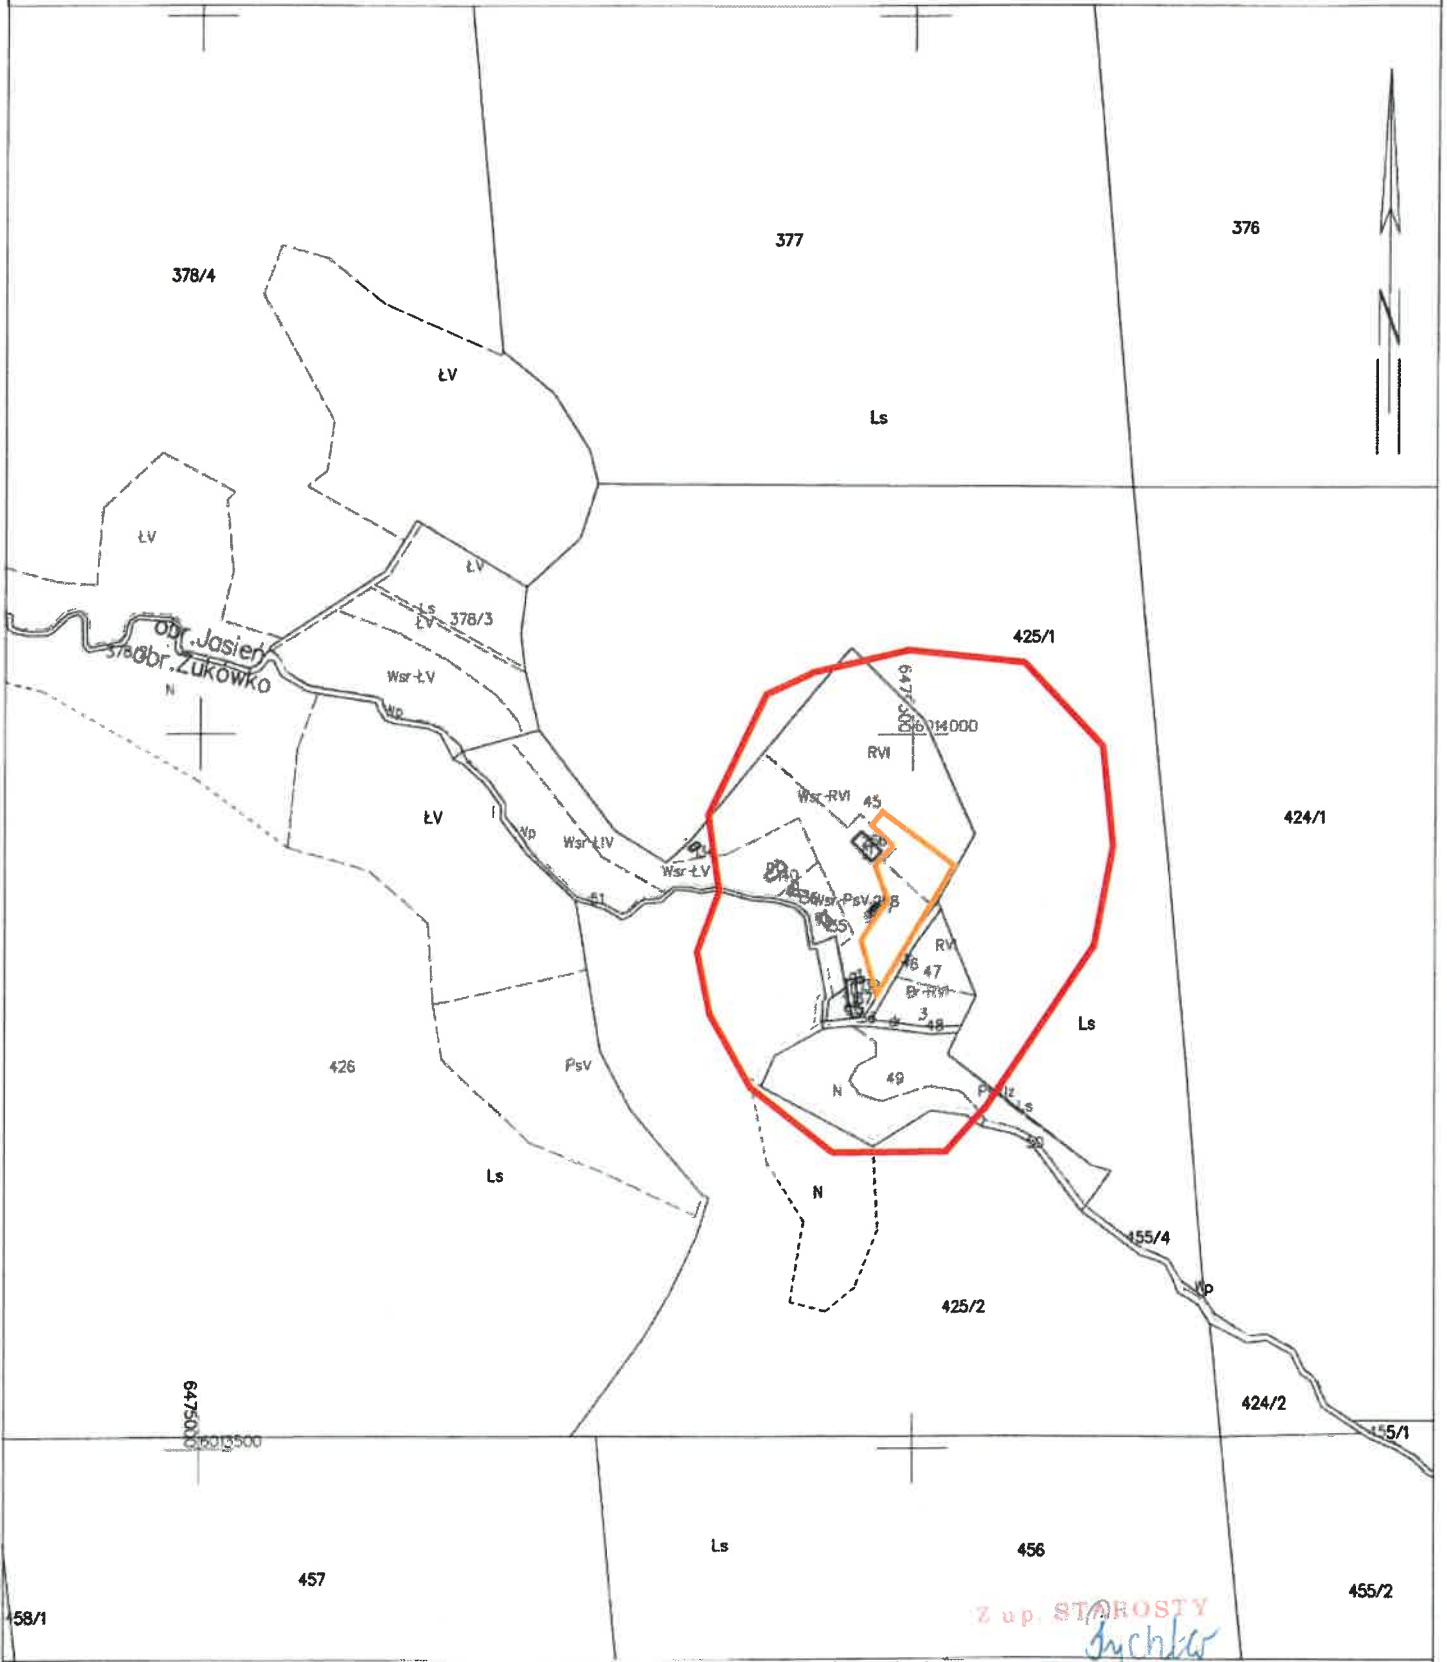

STAROSTA BYTOWSKI

ul. Ks. dr Bolesława Domańskiego 2

77-100 BYTÓW

MAPA EWIDENCYJNA

obr. Jasień 0008: dz. 45

SKALA 1:5000

Bytów dn. 26.01.2024
Sporządziła wydruk: Karolina Rychter

- Teren na którym będzie realizowane przedsięwzięcie
- Wyznaczona odległość 100 m od granicy realizowanego przedsięwzięcia

Z up. STAROSTY
Karolina Rychter
 Inspektor w Wydziale Geodazji
 i Gospodarki Nieruchomościami