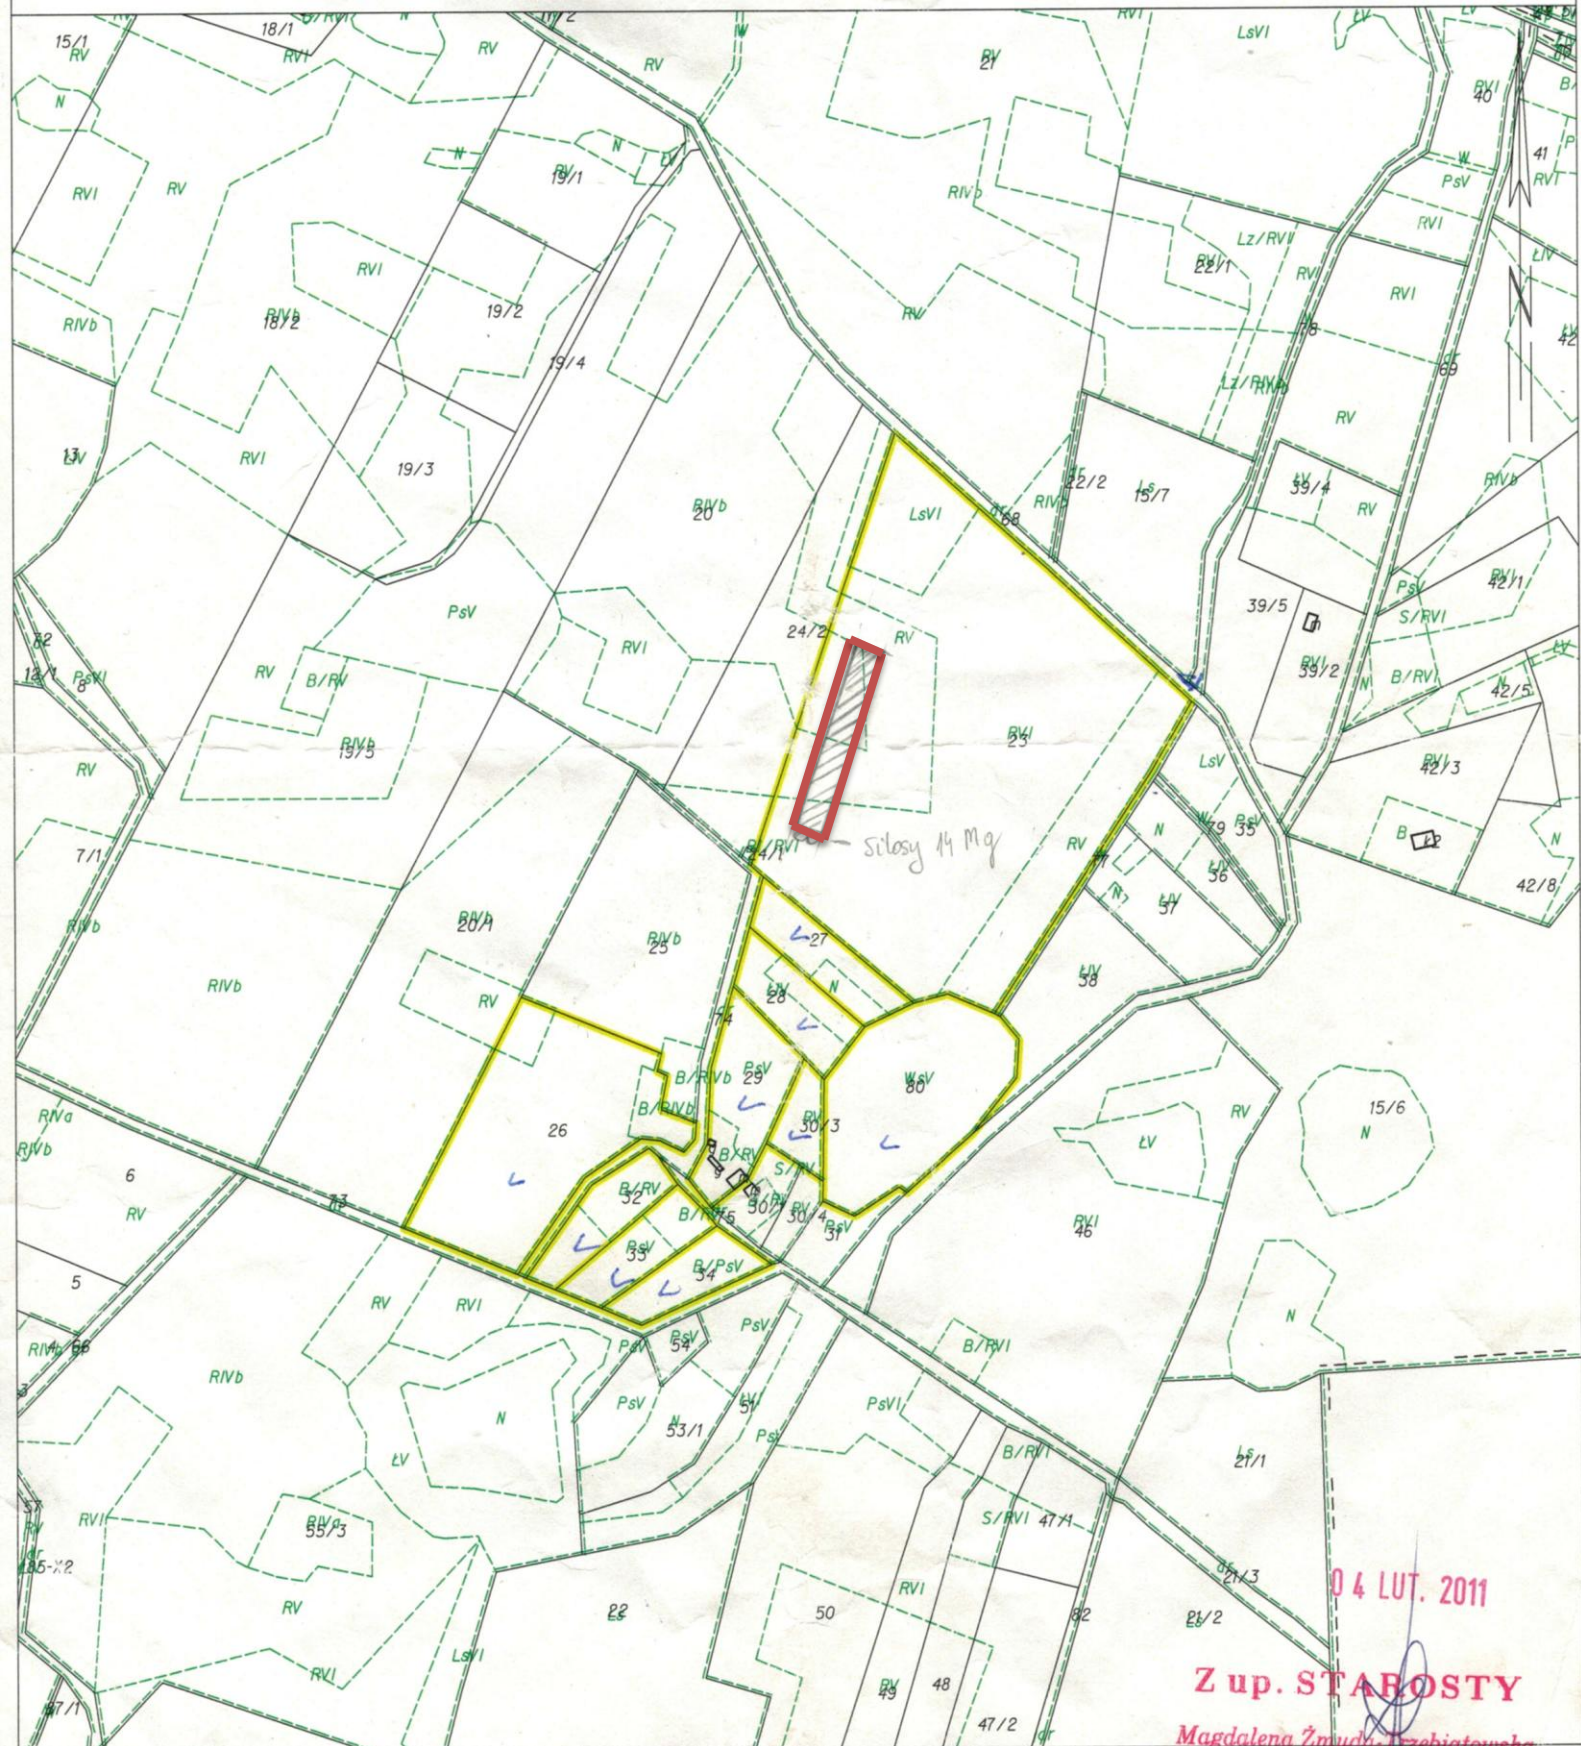

**STAROSTWO POWIATOWE**

ul. 1 Maja 15  
77-100 Bytów

Województwo: pomorskie

Powiat: bytowski

Jednostka ewidencyjna: Czarna Dąbrówka 220103\_2

Obręb: Kłosy 0013

Działka: 23, 26, 27, 28, 29, 30/3, 32,

**WYRYS Z MAPY EWIDENCYJNEJ**

obr. Kłosy 0013: dz. 23, 26, 27, 28, 29, 30/3, 32, 33, 34, 80

Sekcje mapy: 314.343.4;

SKALA 1:5000

Rysunek 1

04 LUT. 2011

**Z up. STAROSTY**

Magdalena Żmuda-Trzebiatowska  
PODINSPEKTOR  
ds. ewidencji gruntów i budynków  
oraz obsługi kasy