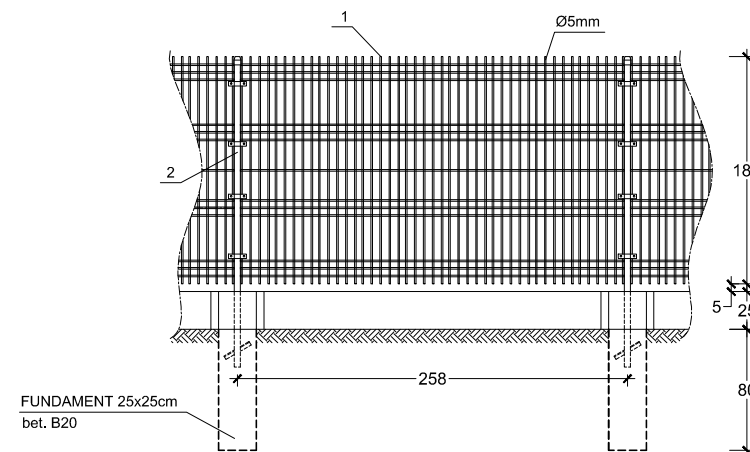

SZCZEGÓŁY OGRODZENIA PANELOWEGO I BRAMY WJAZDOWEJ

TYPOWE PRZĘSŁO PANELOWE

PRZEKRÓJ PRZEZ SŁUPEK 40x60x2mm

PRZĘSŁO
skala 1:50

BRAMA PRZESUWNA