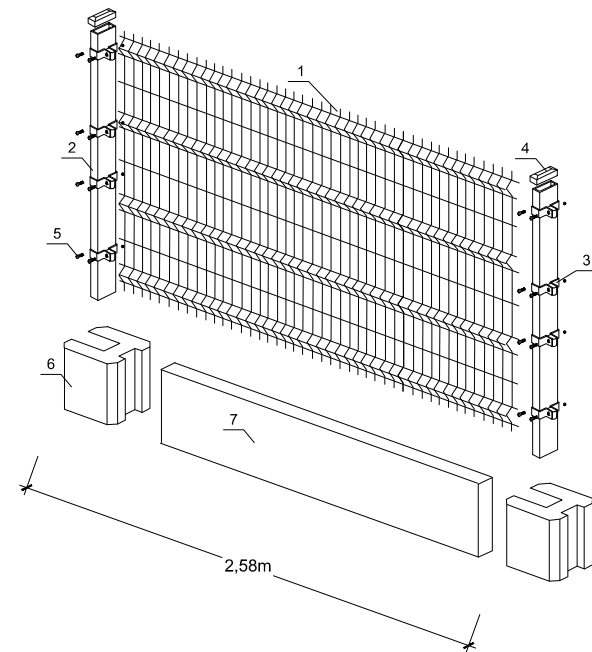

SZCZEGÓŁY OGRODZENIA PANELOWEGO I BRAMY WJAZDOWEJ

TYPOWE PRZĘSŁO PANELOWE

PRZEKRÓJ PRZEZ SŁUPEK 40x60x2mm

PRZĘSŁO
skala 1:50

BRAMA PRZESUWNA