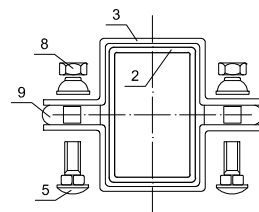

SZCZEGÓŁY OGRODZENIA PANELOWEGO I BRAMY WJAZDOWEJ

TYPOWE PRZĘSŁO PANELOWE

PRZEKRÓJ PRZEZ SŁUPEK 40x60x2mm

PRZĘSŁO
skala 1:50

BRAMA PRZESUWNA