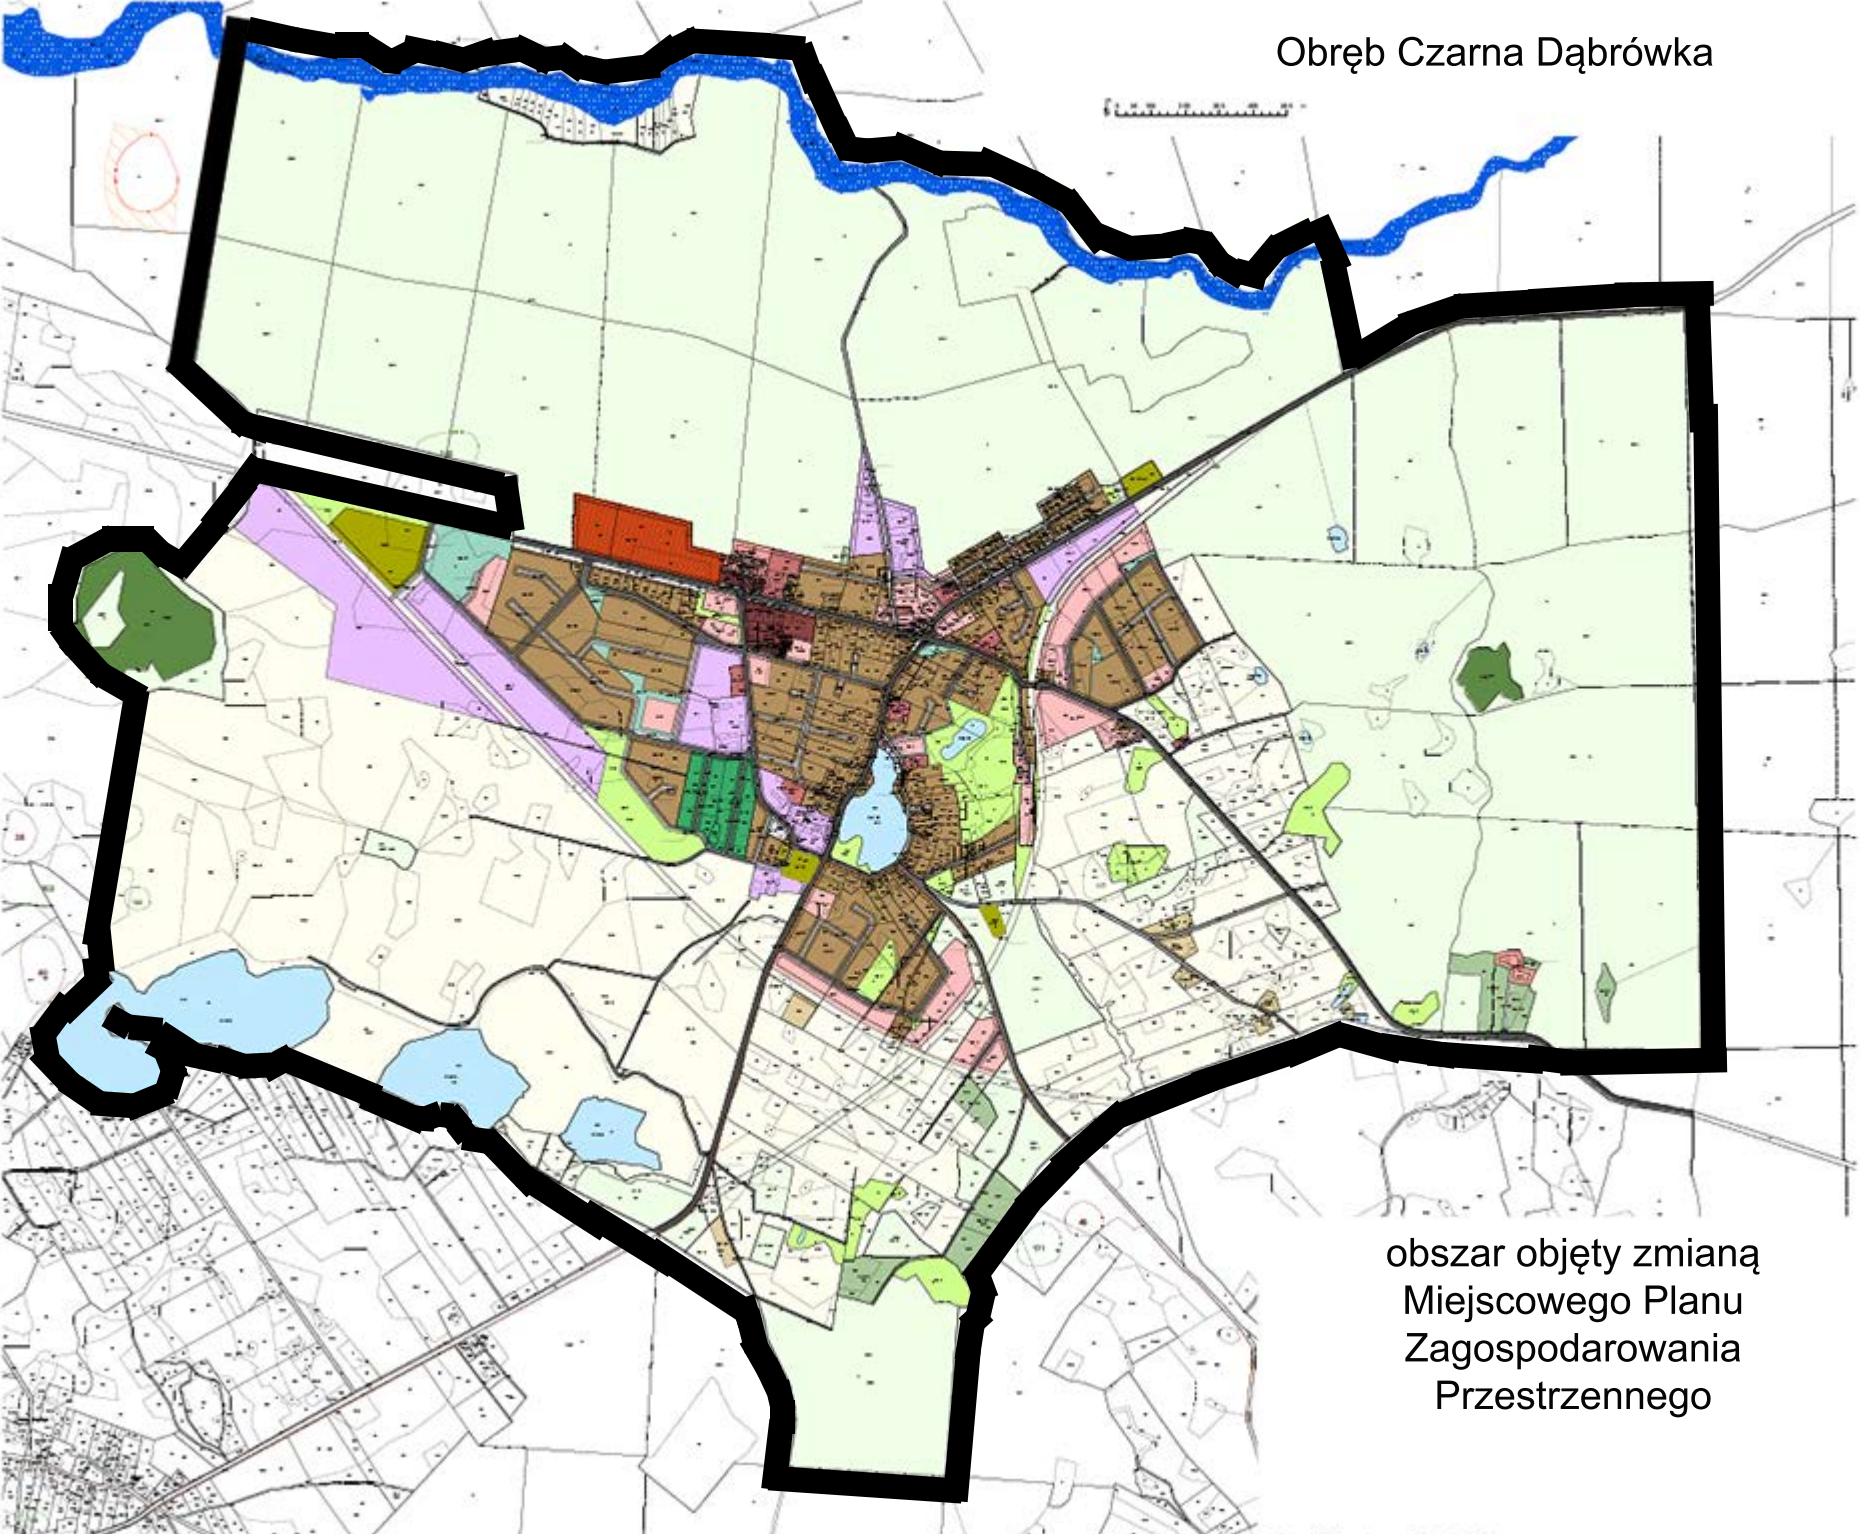

Obręb Czarna Dąbrówka

obszar objęty zmianą
Miejscowego Planu
Zagospodarowania
Przestrzennego