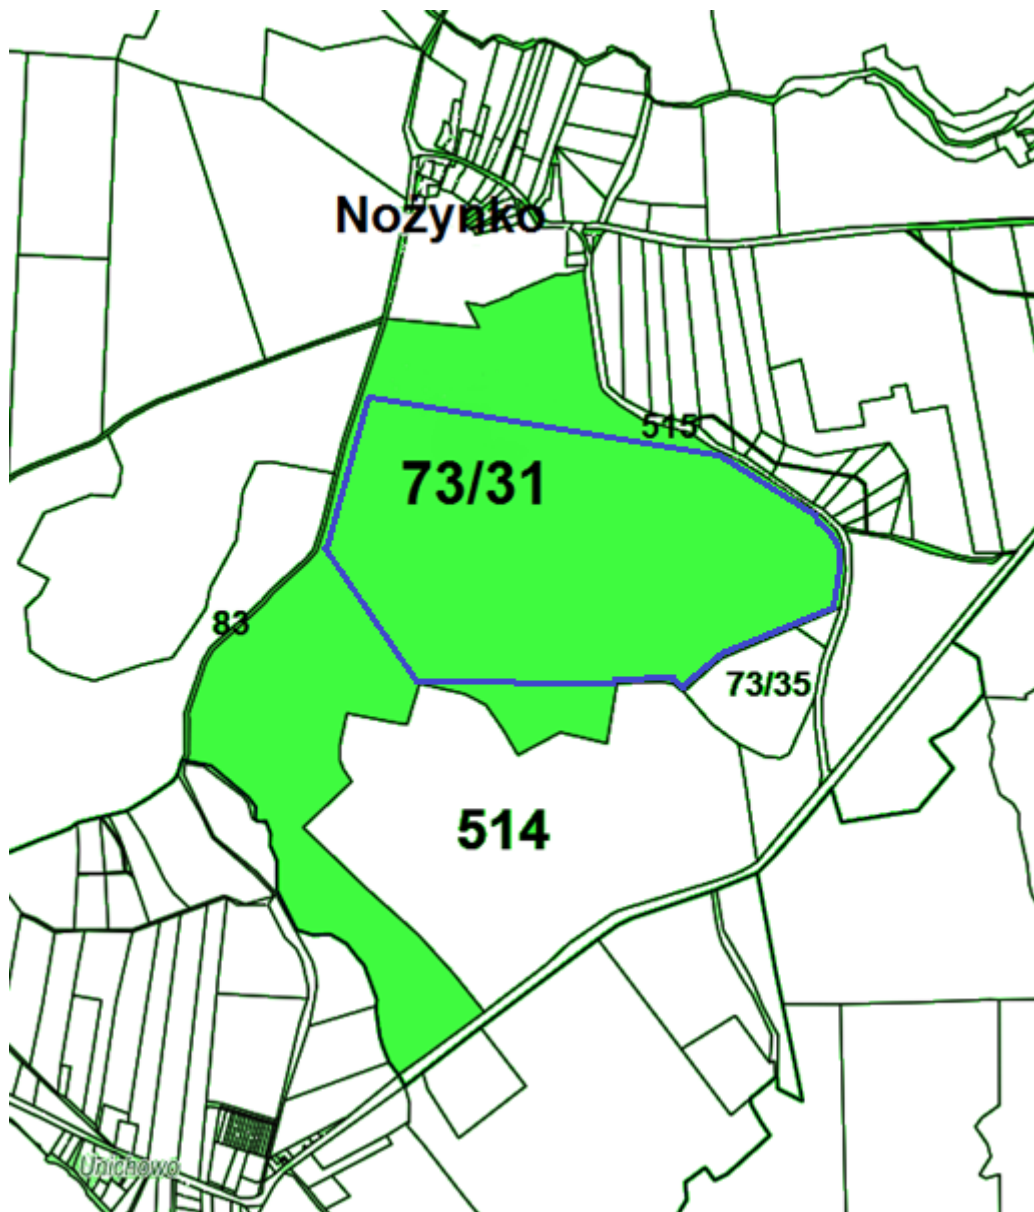

Mapa z zasięgiem oddziaływania przedsięwzięcia.

Kolorem zielonym wypełniono powierzchnię działki nr 73/31 obręb Nożynko.

Zasięg oddziaływania zaznaczono kolorem niebieskim. Zasięg oddziaływania zamyka się w granicach działki nr 73/31 obręb Nożynko.