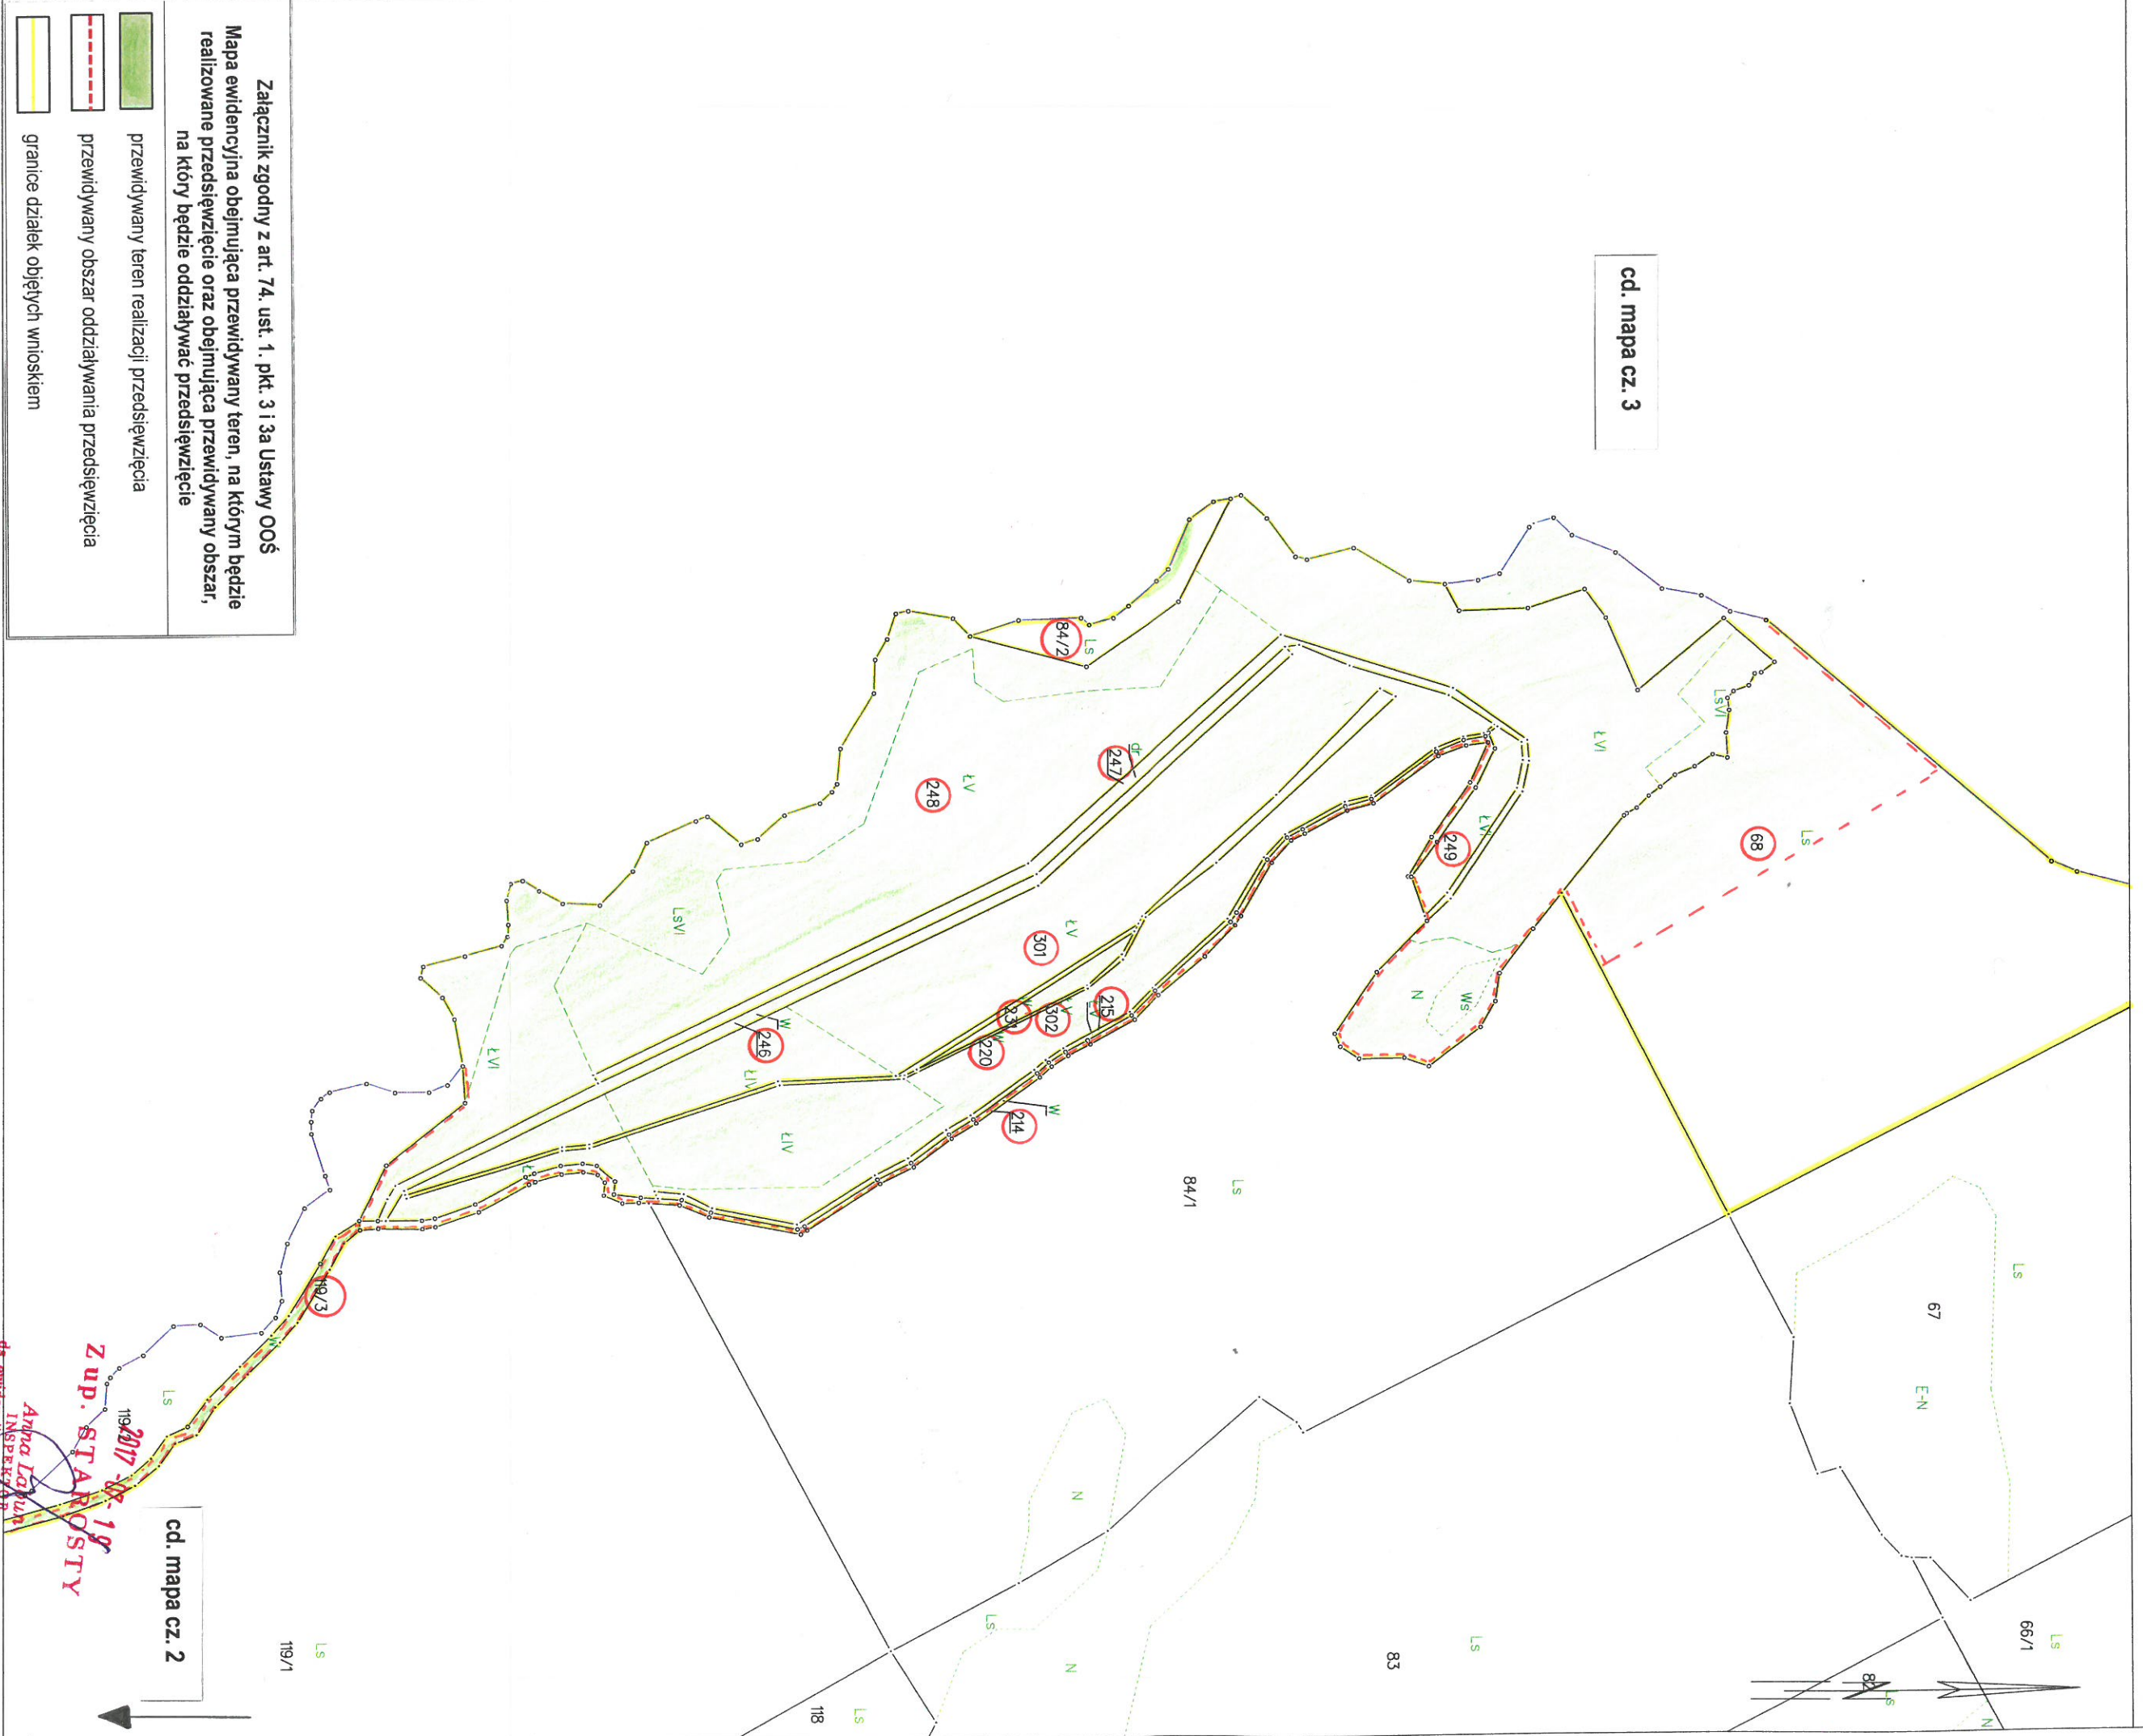

STAROSTA BYTOWSKI
ul. Ks. dr. Bolesława Domańskiego 2
77-100 BYTÓW

MAPA EWIDENCJI GRUNTÓW

SKALA 1:5000

obr. Mikorowo Leśnictwo 0017: dz. 214, 215, 220, 231, 246, 247, 248, 249, 301, 302

Województwo: pomorskie
Powiat: bytowski
Jednostka ewidencyjna: 220103_2, Czarna Dąbrówka
Obręb: 0017, Mikorowo Leśnictwo

cd. mapa cz. 3

Załącznik zgodny z art. 74. ust. 1. pkt. 3 i 3a Ustawy OOS
Mapa ewidencyjna obejmująca przewidywany teren, na którym będzie realizowane przedsięwzięcie oraz obejmująca przewidywany obszar, na który będzie oddziaływać przedsięwzięcie

-  przewidywany teren realizacji przedsięwzięcia
-  przewidywany obszar oddziaływania przedsięwzięcia
-  granice działek objętych wnioskiem

cd. mapa cz. 2

MAPA CZĘŚĆ 1

Z up. STAROSTY
Anna Labun
Inspektor ds. ewidencji gruntów i budynków